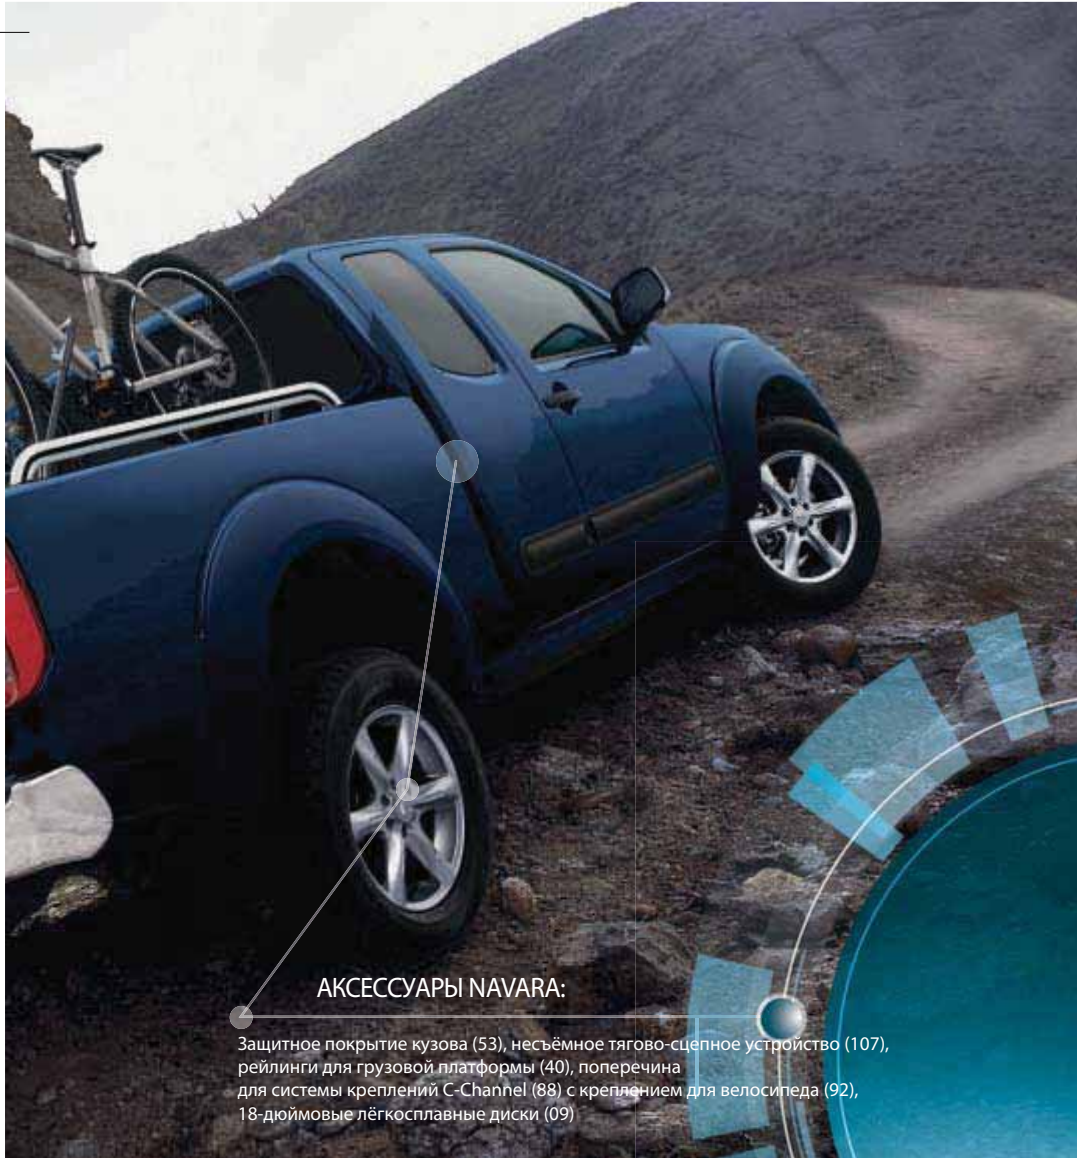

АКСЕССУАРЫ NAVARA:

Защитное покрытие кузова (53), несъёмное тягово-сцепное устройство (107), рейлинги для грузовой платформы (40), поперечина для системы креплений C-Channel (88) с креплением для велосипеда (92), 18-дюймовые лёгкосплавные диски (09)