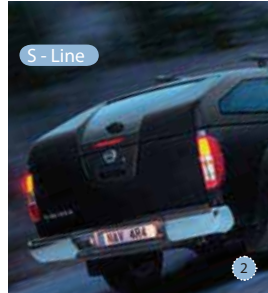

NISSAN NAVARA
ОРИГИНАЛЬНЫЕ АКСЕССУАРЫ

- 1> Новая металлическая крыша для модели Double Cab (80)
- 2> Металлическая крыша для модели Double Cab (77)
- 3> Металлическая крыша для модели King Cab (82)
- 4> Ветровой щиток (47) и хромированная крышка зеркала (30)