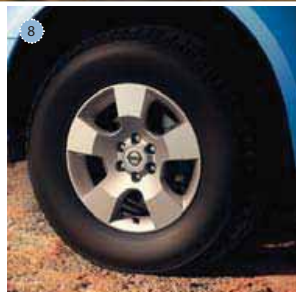

5> Секретки и устройство против кражи запасного колеса (14)
6> 18-дюймовые лёгкосплавные диски (09)
7> 17-дюймовые лёгкосплавные диски (10)
8> 16-дюймовые лёгкосплавные диски (11)